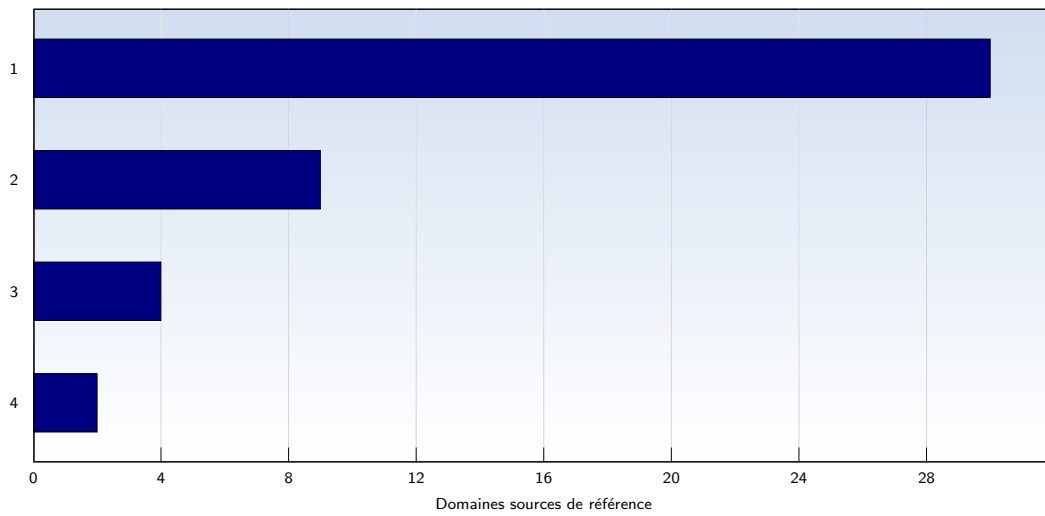

Nombre moyen de pages ouvertes par visite unique. Seules les pages entièrement chargées sont comptabilisées.

Top 10 des pages les plus fréquentées

Rank	Page	Nombre	%
1	chame.fr/tinc	3615	59
2	chame.fr/	356	5
3	chame.fr/index.htm	161	2
4	chame.fr/accueil%2Dar.htm	158	2
5	chame.fr/contact.htm	107	1
6	chame.fr/plan.htm	98	1
7	chame.fr/photos.htm	93	1
8	chame.fr/forum.htm	92	1
9	chame.fr/fr.htm	91	1
10	chame.fr/nous_rejoindre.htm	91	1
	Total	6062	

Ces statistiques vous indiquent les pages les plus fréquemment ouvertes.

Top 10 des domaines sources de référence

Rank	Domaine	Nombre	%
1	syrianstory.com	30	5
2	google.com	9	1
3	google.fr	4	0
4	almouhytte.com	2	0
	Total	45	