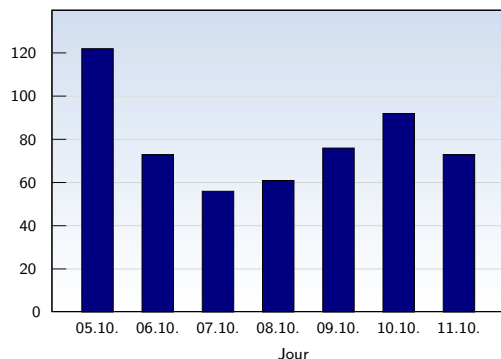

Visites uniques

Date	Nombre
lundi 05.10.2009	122
mardi 06.10.2009	73
mercredi 07.10.2009	56
jeudi 08.10.2009	61
vendredi 09.10.2009	76
samedi 10.10.2009	92
dimanche 11.10.2009	73
Total	553

Cette analyse indique toutes les pages ouvertes par chacun des visiteurs au cours d'une visite unique. Un visiteur est comptabilisé uniquement lorsqu'il ouvre au moins une page. Si plus de 30 minutes se sont écoulées depuis l'ouverture de la première page, les prochaines pages ouvertes feront l'objet d'une nouvelle visite unique.

Pages vues

Date	Nombre
lundi 05.10.2009	984
mardi 06.10.2009	1122
mercredi 07.10.2009	703
jeudi 08.10.2009	552
vendredi 09.10.2009	761
samedi 10.10.2009	1189
dimanche 11.10.2009	751
Total	6062

Ces statistiques indiquent toutes les pages ouvertes avec succès (également appelées "pages vues"), ainsi que l'heure à laquelle elles ont été ouvertes. Seules les pages entièrement chargées sont comptabilisées. Les images et les composants isolés ne sont pas pris en compte.

Pages par visite

Date	Nombre
lundi 05.10.2009	8.07
mardi 06.10.2009	15.37
mercredi 07.10.2009	12.55
jeudi 08.10.2009	9.05
vendredi 09.10.2009	10.01
samedi 10.10.2009	12.92
dimanche 11.10.2009	10.29
Moyenne	10.96