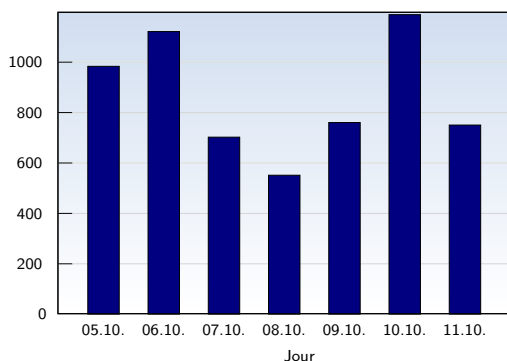

Visites uniques

Date	Nombre
lundi 05.10.2009	122
mardi 06.10.2009	73
mercredi 07.10.2009	56
jeudi 08.10.2009	61
vendredi 09.10.2009	76
samedi 10.10.2009	92
dimanche 11.10.2009	73
Total	553

Cette analyse indique toutes les pages ouvertes par chacun des visiteurs au cours d'une visite unique. Un visiteur est comptabilisé uniquement lorsqu'il ouvre au moins une page. Si plus de 30 minutes se sont écoulées depuis l'ouverture de la première page, les prochaines pages ouvertes feront l'objet d'une nouvelle visite unique.

Pages vues

Date	Nombre
lundi 05.10.2009	984
mardi 06.10.2009	1122
mercredi 07.10.2009	703
jeudi 08.10.2009	552
vendredi 09.10.2009	761
samedi 10.10.2009	1189
dimanche 11.10.2009	751
Total	6062

Ces statistiques indiquent toutes les pages ouvertes avec succès (également appelées "pages vues"), ainsi que l'heure à laquelle elles ont été ouvertes. Seules les pages entièrement chargées sont comptabilisées. Les images et les composants isolés ne sont pas pris en compte.

Pages par visite

Date	Nombre
lundi 05.10.2009	8.07
mardi 06.10.2009	15.37
mercredi 07.10.2009	12.55
jeudi 08.10.2009	9.05
vendredi 09.10.2009	10.01
samedi 10.10.2009	12.92
dimanche 11.10.2009	10.29
Moyenne	10.96