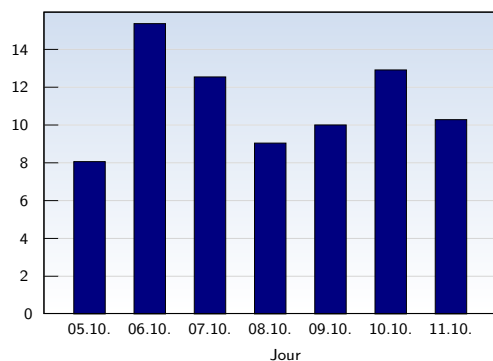

Pages par visite

Date	Nombre
lundi 05.10.2009	8.07
mardi 06.10.2009	15.37
mercredi 07.10.2009	12.55
jeudi 08.10.2009	9.05
vendredi 09.10.2009	10.01
samedi 10.10.2009	12.92
dimanche 11.10.2009	10.29
Moyenne	10.96

Nombre moyen de pages ouvertes par visite unique. Seules les pages entièrement chargées sont comptabilisées.