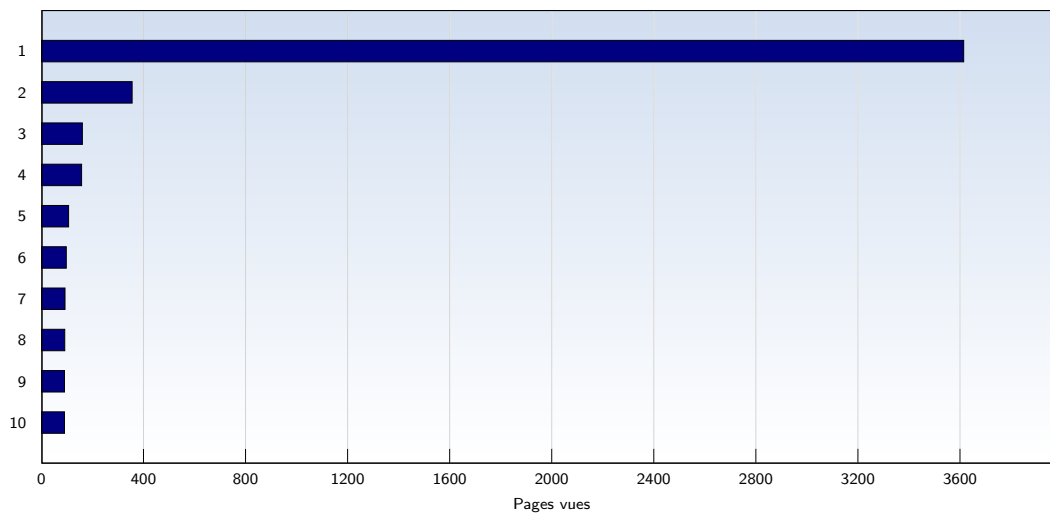

Top 10 des pages les plus fréquentées

Rank	Page	Nombre	%
1	chame.fr/tinc	3615	59
2	chame.fr/	356	5
3	chame.fr/index.htm	161	2
4	chame.fr/accueil%2Dar.htm	158	2
5	chame.fr/contact.htm	107	1
6	chame.fr/plan.htm	98	1
7	chame.fr/photos.htm	93	1
8	chame.fr/forum.htm	92	1
9	chame.fr/fr.htm	91	1
10	chame.fr/nous_rejoindre.htm	91	1
	Total	6062	

Ces statistiques vous indiquent les pages les plus fréquemment ouvertes.