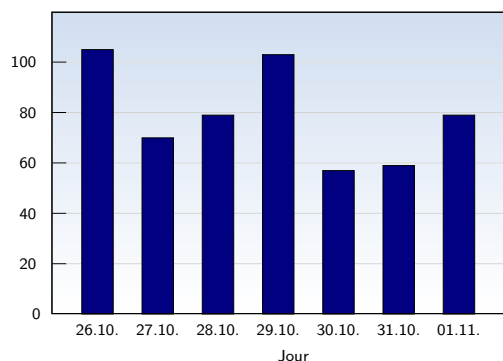

Visites uniques

Date	Nombre
lundi 26.10.2009	105
mardi 27.10.2009	70
mercredi 28.10.2009	79
jeudi 29.10.2009	103
vendredi 30.10.2009	57
samedi 31.10.2009	59
dimanche 01.11.2009	79
Total	552

Cette analyse indique toutes les pages ouvertes par chacun des visiteurs au cours d'une visite unique. Un visiteur est comptabilisé uniquement lorsqu'il ouvre au moins une page. Si plus de 30 minutes se sont écoulées depuis l'ouverture de la première page, les prochaines pages ouvertes feront l'objet d'une nouvelle visite unique.

Pages vues

Date	Nombre
lundi 26.10.2009	728
mardi 27.10.2009	348
mercredi 28.10.2009	752
jeudi 29.10.2009	1390
vendredi 30.10.2009	278
samedi 31.10.2009	249
dimanche 01.11.2009	282
Total	4027

Ces statistiques indiquent toutes les pages ouvertes avec succès (également appelées "pages vues"), ainsi que l'heure à laquelle elles ont été ouvertes. Seules les pages entièrement chargées sont comptabilisées. Les images et les composants isolés ne sont pas pris en compte.

Pages par visite

Date	Nombre
lundi 26.10.2009	6.93
mardi 27.10.2009	4.97
mercredi 28.10.2009	9.52
jeudi 29.10.2009	13.50
vendredi 30.10.2009	4.88
samedi 31.10.2009	4.22
dimanche 01.11.2009	3.57
Moyenne	7.30