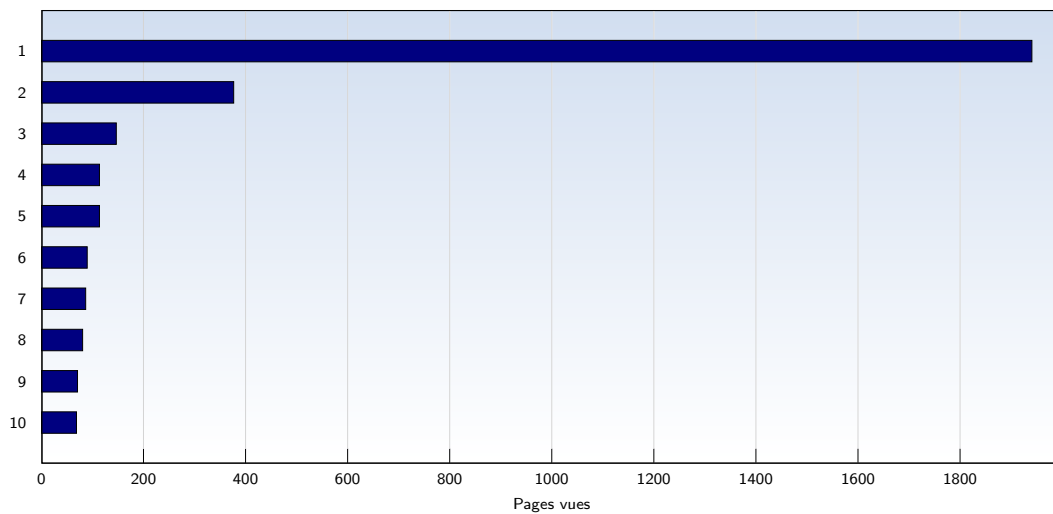

Top 10 des pages les plus fréquentées

Rank	Page	Nombre	%
1	chame.fr/tinc%3Fkey%3DlkzqTQtL	1941	48
2	chame.fr/index.htm	377	9
3	chame.fr/accueil%2Dar.htm	147	3
4	chame.fr/contact.htm	114	2
5	chame.fr/nous_rejoindre.htm	114	2
6	chame.fr/fr.htm	90	2
7	chame.fr/ar.htm	87	2
8	chame.fr/l%27association.htm	81	2
9	chame.fr/plan.htm	71	1
10	chame.fr/actualites.htm	69	1
	Total	4027	

Ces statistiques vous indiquent les pages les plus fréquemment ouvertes.