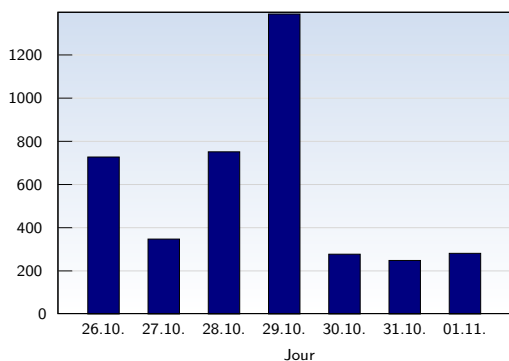

Visites uniques

Date	Nombre
lundi 26.10.2009	105
mardi 27.10.2009	70
mercredi 28.10.2009	79
jeudi 29.10.2009	103
vendredi 30.10.2009	57
samedi 31.10.2009	59
dimanche 01.11.2009	79
Total	552

Cette analyse indique toutes les pages ouvertes par chacun des visiteurs au cours d'une visite unique. Un visiteur est comptabilisé uniquement lorsqu'il ouvre au moins une page. Si plus de 30 minutes se sont écoulées depuis l'ouverture de la première page, les prochaines pages ouvertes feront l'objet d'une nouvelle visite unique.

Pages vues

Date	Nombre
lundi 26.10.2009	728
mardi 27.10.2009	348
mercredi 28.10.2009	752
jeudi 29.10.2009	1390
vendredi 30.10.2009	278
samedi 31.10.2009	249
dimanche 01.11.2009	282
Total	4027

Ces statistiques indiquent toutes les pages ouvertes avec succès (également appelées "pages vues"), ainsi que l'heure à laquelle elles ont été ouvertes. Seules les pages entièrement chargées sont comptabilisées. Les images et les composants isolés ne sont pas pris en compte.

Pages par visite

Date	Nombre
lundi 26.10.2009	6.93
mardi 27.10.2009	4.97
mercredi 28.10.2009	9.52
jeudi 29.10.2009	13.50
vendredi 30.10.2009	4.88
samedi 31.10.2009	4.22
dimanche 01.11.2009	3.57
Moyenne	7.30