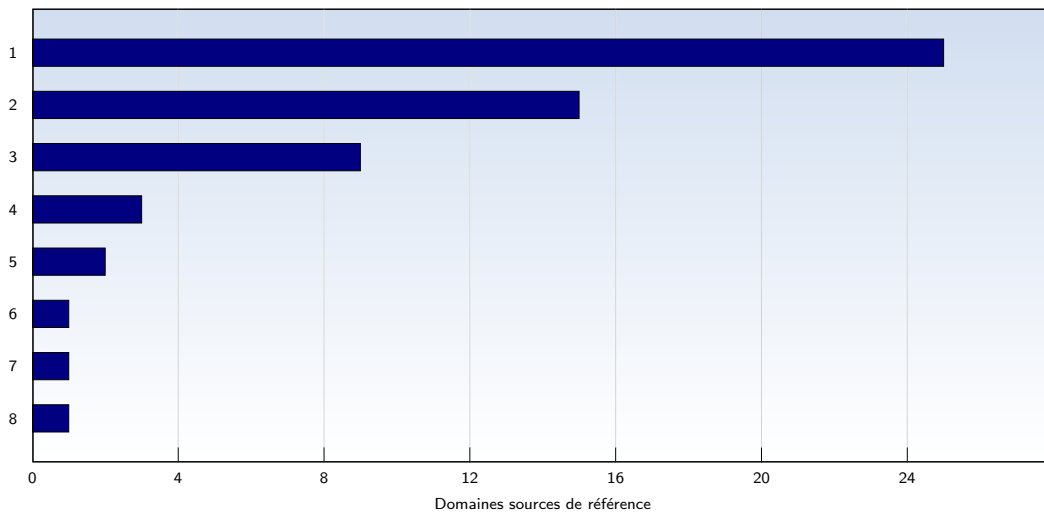

Nombre moyen de pages ouvertes par visite unique. Seules les pages entièrement chargées sont comptabilisées.

Top 10 des pages les plus fréquentées

Rank	Page	Nombre	%
1	chame.fr/tinc%3Fkey%3DlkzqTQtL	1941	48
2	chame.fr/index.htm	377	9
3	chame.fr/accueil%2Dar.htm	147	3
4	chame.fr/contact.htm	114	2
5	chame.fr/nous_rejoindre.htm	114	2
6	chame.fr/fr.htm	90	2
7	chame.fr/ar.htm	87	2
8	chame.fr/l%27association.htm	81	2
9	chame.fr/plan.htm	71	1
10	chame.fr/actualites.htm	69	1
	Total	4027	

Ces statistiques vous indiquent les pages les plus fréquemment ouvertes.

Top 10 des domaines sources de référence

Rank	Domaine	Nombre	%
1	syrianstory.com	25	4
2	google.fr	15	2
3	google.com	9	1
4	almouhytte.com	3	0
5	alexa.com	2	0
6	conduit.com	1	0
7	google.ae	1	0
8	google.com.eg	1	0
	Total	57	