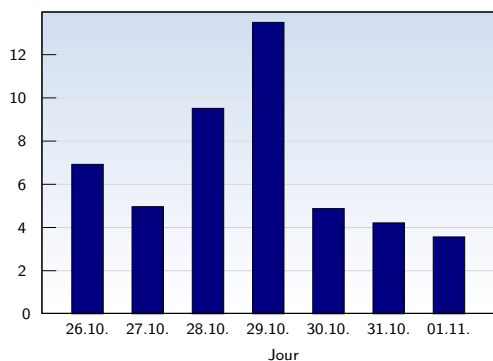

Visites uniques

Date	Nombre
lundi 26.10.2009	105
mardi 27.10.2009	70
mercredi 28.10.2009	79
jeudi 29.10.2009	103
vendredi 30.10.2009	57
samedi 31.10.2009	59
dimanche 01.11.2009	79
Total	552

Cette analyse indique toutes les pages ouvertes par chacun des visiteurs au cours d'une visite unique. Un visiteur est comptabilisé uniquement lorsqu'il ouvre au moins une page. Si plus de 30 minutes se sont écoulées depuis l'ouverture de la première page, les prochaines pages ouvertes feront l'objet d'une nouvelle visite unique.

Pages vues

Date	Nombre
lundi 26.10.2009	728
mardi 27.10.2009	348
mercredi 28.10.2009	752
jeudi 29.10.2009	1390
vendredi 30.10.2009	278
samedi 31.10.2009	249
dimanche 01.11.2009	282
Total	4027

Ces statistiques indiquent toutes les pages ouvertes avec succès (également appelées "pages vues"), ainsi que l'heure à laquelle elles ont été ouvertes. Seules les pages entièrement chargées sont comptabilisées. Les images et les composants isolés ne sont pas pris en compte.

Pages par visite

Date	Nombre
lundi 26.10.2009	6.93
mardi 27.10.2009	4.97
mercredi 28.10.2009	9.52
jeudi 29.10.2009	13.50
vendredi 30.10.2009	4.88
samedi 31.10.2009	4.22
dimanche 01.11.2009	3.57
Moyenne	7.30